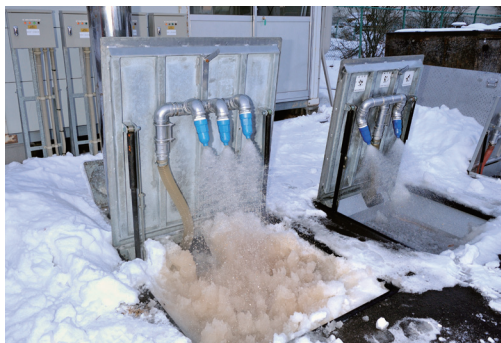

## 大仁サービス

札幌市白石区川下1069-10

☎011・873・2641 <http://www.yusetsu.co.jp/>

「ゆーらく号」は温水を大量に  
散布し、効率良く溶かす

受注販売限定の「業  
務用車載型融雪機」

創業から30年を超え、融雪機、ロードヒーティング、屋根融雪の研究・開発から施工・アフターサービスまで一貫して手がける専門メーカー。主力製品の埋設型融雪機「ゆーらく号」は、業界初の温水を利用したシステムが特徴で、投入した雪の上から温水をシャワーノズルで散布し、効率良く融雪する。

処理能力は家庭用で1時間当たり1・3ト、業務用で4・9ト、36ト。冬場の維持費は、一般的家庭で灯油代が約1〜2万円と経済的だ。昨年、新製品の「業務用車載型融雪機」の販売を開始。1分間に約1200リットルの温水を放出し、1時間当たり15トの処理能力を誇る。雪捨て場がなく、除雪機が使えない場所の使用に適しており、首都圏の道路にも使われている。技術者でもある富士賢一社長は「当社の製品には、これまでの研究や修理で得た情報をフィードバックしています。今後は取引のある国外メーカーとの連携を強化していき、さらなる品質改良と新製品の投入を進めていきます」と今後の戦略について語る。