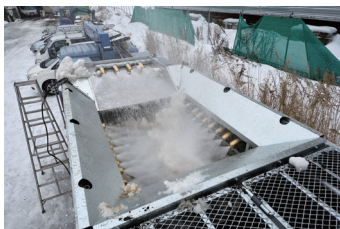

## 大仁サービス

札幌市白石区川下1069-10

☎011・873・2641 <http://www.yusetsu.co.jp/>

「ゆーらく号」は温水を大量に  
散布し、効率良く溶かす

受注販売限定の「業  
務用車載型融雪機」

創業から30年を超え、融雪機、ロードヒーティング、屋根融雪の研究・開発から施工・アフターサービスまで一貫して手がける専門メーカー。主力製品の埋設型融雪機「ゆーらく号」は、業界初の温水を利用したシステムが特徴で、投入した雪の上から温水をシャワーノズルで散布し、効率良く融雪する。

処理能力は家庭用で1時間当たり1・3ト、業務用で4・9ト、36ト。冬場の維持費は、一般的家庭で灯油代が約1〜2万円と経済的だ。昨年、新製品の「業務用車載型融雪機」の販売を開始。1分間に約1200リットルの温水を放出し、1時間当たり15トの処理能力を誇る。雪捨て場がなく、除雪機が使えない場所の使用に適しており、首都圏の道路にも使われている。技術者でもある富士賢一社長は「当社の製品には、これまでの研究や修理で得た情報をフィードバックしています。今後は取引のある国外メーカーとの連携を強化していき、さらなる品質改良と新製品の投入を進めていきます」と今後の戦略について語る。